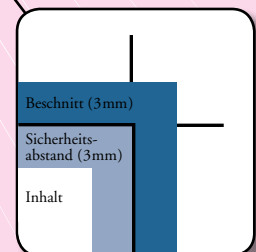

Ansprechpartner im Überblick

Redaktion
 Regine Marxen T 0431 903 23 62

Technische Rückfragen
 Karsten Schmidt T 0431 903 23 61

Anzeigenleitung
 Susanne Mahlich T 0431 903 23 71

Print Anzeigen Formate

Format	Dateiformat	Größe mm
1/6 Seite hoch	Satzspiegel	56 × 120
1/4 Seite hoch	Satzspiegel	90 × 120
1/3 Seite hoch	Satzspiegel	56 × 242
	Anschnitt	72 × 280
	Dateiendformat	78 × 286
1/3 Seite quer	Satzspiegel	189 × 75
	Anschnitt	215 × 100
	Dateiendformat	221 × 106
1/2 Seite hoch	Satzspiegel	90 × 242
	Anschnitt	106 × 280
	Dateiendformat	112 × 286
1/2 Seite quer	Satzspiegel	189 × 111
	Anschnitt	215 × 136
	Dateiendformat	221 × 142
1/1 Seite	Satzspiegel	189 × 242
	Anschnitt	215 × 280
	Dateiendformat	221 × 286
2/1 Seite Panorama	Satzspiegel	398 × 242
	Anschnitt	430 × 280
	Dateiendformat	436 × 286
U2 U3 U4	Satzspiegel	189 × 242
	Anschnitt	215 × 280
	Dateiendformat	221 × 286

Bitte beachten Sie

Beispiel
 1/1 Seite im Anschnitt

Beispiel
 Schnittmarken
 Achten Sie darauf die Schnittmarken außerhalb des Beschnitts zu setzen

Bei Anzeigen im Anschnitt

Bitte nicht vergessen **3 mm Beschnittzugabe** auf allen vier Seiten anzulegen. Anzeigen nur mit Schnittmarken anlegen. Bitte keine weiteren Druckkennzeichen setzen.

1/4 Seite
Preis 273 €

1/6 Seite
Preis 180 €

1/2 Seite hoch
Preis 455 €

**1/2 Seite hoch
im Anschnitt**
Preis 455 €

1/2 Seite quer
Preis 455 €

**1/2 Seite quer
im Anschnitt**
Preis 455 €

1/3 Seite hoch
Preis 343 €