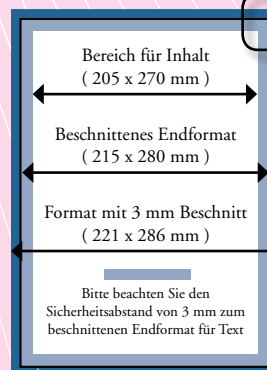

Ansprechpartner im Überblick

Redaktion
 Regine Marxen T 0431 903 23 62

Technische Rückfragen
 Karsten Schmidt T 0431 903 23 61

Anzeigenleitung
 Susanne Mahlich T 0431 903 23 71

Print Anzeigen Formate

Format	Dateiformat	Größe mm
1/6 Seite hoch	Satzspiegel	56 × 120
1/4 Seite hoch	Satzspiegel	90 × 120
1/3 Seite hoch	Satzspiegel	56 × 242
	Anschnitt	72 × 280
	Dateiendformat	78 × 286
1/3 Seite quer	Satzspiegel	189 × 75
	Anschnitt	215 × 100
	Dateiendformat	221 × 106
1/2 Seite hoch	Satzspiegel	90 × 242
	Anschnitt	106 × 280
	Dateiendformat	112 × 286
1/2 Seite quer	Satzspiegel	189 × 111
	Anschnitt	215 × 136
	Dateiendformat	221 × 142
1/1 Seite	Satzspiegel	189 × 242
	Anschnitt	215 × 280
	Dateiendformat	221 × 286
2/1 Seite Panorama	Satzspiegel	398 × 242
	Anschnitt	430 × 280
	Dateiendformat	436 × 286
U2 U3 U4	Satzspiegel	189 × 242
	Anschnitt	215 × 280
	Dateiendformat	221 × 286

Bitte beachten Sie

Beispiel
 1/1 Seite im Anschnitt

Beispiel
 Schnittmarken
 Achten Sie darauf die Schnittmarken außerhalb des Beschnitts zu setzen

Bei Anzeigen im Anschnitt

Bitte nicht vergessen **3 mm Beschnittzugabe** auf allen vier Seiten anzulegen. Anzeigen nur mit Schnittmarken anlegen. Bitte keine weiteren Druckkennzeichen setzen.

1/4 Seite
Preis 273 €

1/6 Seite
Preis 180 €

1/2 Seite hoch
Preis 455 €

**1/2 Seite hoch
im Anschnitt**
Preis 455 €

1/2 Seite quer
Preis 455 €

**1/2 Seite quer
im Anschnitt**
Preis 455 €

1/3 Seite hoch
Preis 343 €